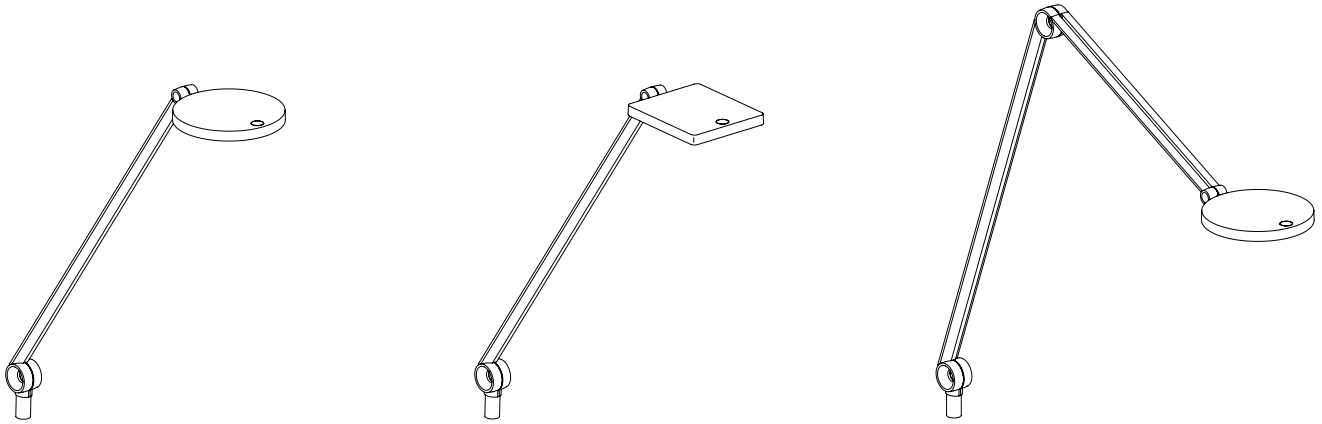

PARA.MI richt zich op een
transparante en tijdloze vormgeving.
De lichtkap is een eenvoudige
rechthoek met zacht afgeronde
hoeken.

Naast de veelheid aan vormen en kleuren overtuigt PARA.MI ook met veel praktische functionaliteit. De lichtkap is draai- en zwenkbaar. De markante zelfvergrendelende scharnieren – hier in een dubbel verstelbare arm – zijn traploos instelbaar en geheel onderhoudsvrij. Alle onderdelen kunnen gemakkelijk en moeiteloos bewogen worden.

Zo jong en fris kan PARA.MI eruitzien.
Hier in de kleur rood vormt het armatuur
een vrolijk accent op elke werkplek, in
elke architectuur.

Staan, klemmen, hangen: door de flexibele aansluitmogelijkheden past PARA.MI zich optimaal aan de architectuur en de meubelsystemen op het kantoor aan. Behalve de klassieke armatuurvoet – naar keuze rechthoekig of rond – is ook bevestiging op het bureau of de scheidingswand mogelijk, bijvoorbeeld met een klem.

PARA.MI is leverbaar met een ronde of rechthoekige lichtkap, beide met een enkel of dubbel verstelbare arm en met Undercabinet-varianten voor bevestiging op een meubelsysteem.

PARA.MI is verkrijgbaar met een klassieke armatuurvoet (rond of hoe-kig), met een klemverbinding (horizontaal of verticaal) en passend voor een meubelrailsysteem (horizontaal of verticaal).