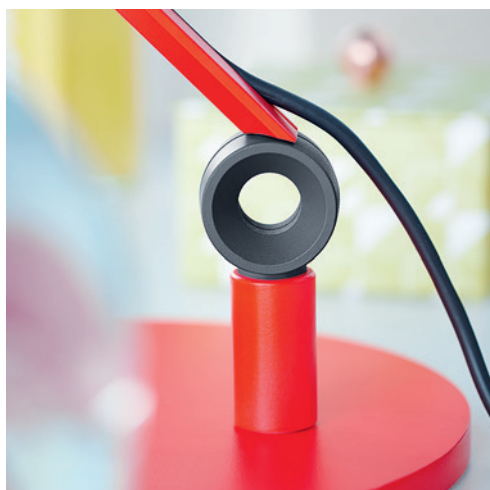

Een bijzonder accent in het verder sobere design wordt gevormd door de karakteristieke scharnieren: onderhoudsvrij en automatisch vergrendelend bieden ze optimale instelmogelijkheden. Een lichtsterke LED-module zorgt voor een homogeen werklicht over een groot oppervlak. Het neutrale licht wordt afgeschermd door een speciaal ontwikkelde reflector. En met een geïnstalleerd verbruik van slechts 8 W is de PARA.MI ook nog eens energiebesparend.

PARA.MI richt zich op een
transparante en tijdloze vormgeving.
De lichtkap is een eenvoudige
rechthoek met zacht afgeronde
hoeken.

Naast de veelheid aan vormen en kleuren overtuigt PARA.MI ook met veel praktische functionaliteit. De lichtkap is draai- en zwenkbaar. De markante zelfvergrendelende scharnieren – hier in een dubbel verstelbare arm – zijn traploos instelbaar en geheel onderhoudsvrij. Alle onderdelen kunnen gemakkelijk en moeiteloos bewogen worden.

Kortom: veel productkenmerken die van pas komen op een modern en efficiënt kantoor.

A photograph of a person's arm in a blue shirt reading a book. A silver desk lamp is positioned over the book, illuminating it. The lamp has a rectangular light head and a long, adjustable arm. In the background, there is a bookshelf with books and a mug. On the desk, there is a yellow pen holder, a black cup, and a pair of glasses.