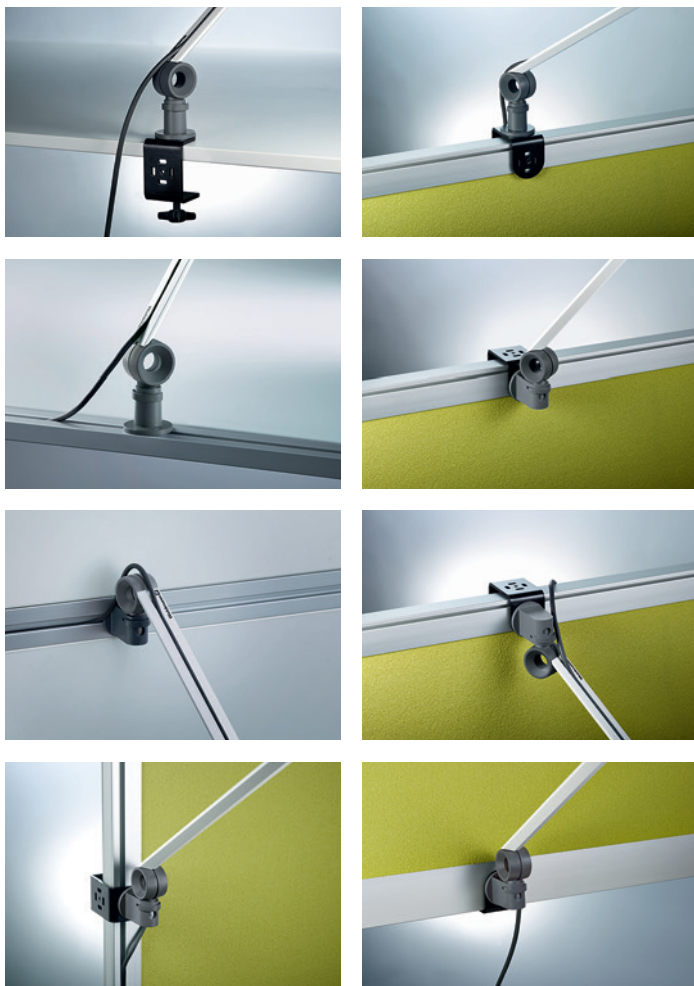

PARA.MI richt zich op een
transparante en tijdloze vormgeving.
De lichtkap is een eenvoudige
rechthoek met zacht afgeronde
hoeken.

Naast de veelheid aan vormen en kleuren overtuigt PARA.MI ook met veel praktische functionaliteit. De lichtkap is draai- en zwenkbaar. De markante zelfvergrendelende scharnieren – hier in een dubbel verstelbare arm – zijn traploos instelbaar en geheel onderhoudsvrij. Alle onderdelen kunnen gemakkelijk en moeiteloos bewogen worden.

Zo jong en fris kan PARA.MI eruitzien.
Hier in de kleur rood vormt het armatuur
een vrolijk accent op elke werkplek, in
elke architectuur.

Staan, klemmen, hangen: door de flexibele aansluitmogelijkheden past PARA.MI zich optimaal aan de architectuur en de meubelsystemen op het kantoor aan. Behalve de klassieke armatuurvoet – naar keuze rechthoekig of rond – is ook bevestiging op het bureau of de scheidingswand mogelijk, bijvoorbeeld met een klem.

PARA.MI is leverbaar met een ronde of rechthoekige lichtkap, beide met een enkel of dubbel verstelbare arm en met Undercabinet-varianten voor bevestiging op een meubelsysteem.

PARA.MI is verkrijgbaar met een klassieke armatuurvoet (rond of hoe-kig), met een klemverbinding (horizontaal of verticaal) en passend voor een meubelrailsysteem (horizontaal of verticaal).