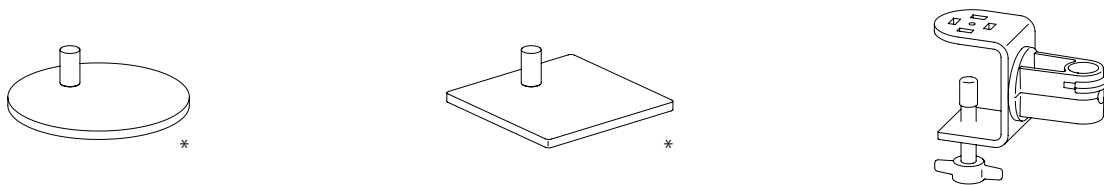

PARA.MI is leverbaar met een ronde of rechthoekige lichtkap, beide met een enkel of dubbel verstelbare arm en met Undercabinet-varianten voor bevestiging op een meubelsysteem.

PARA.MI is verkrijgbaar met een klassieke armatuurvoet (rond of hoe-kig), met een klemverbinding (horizontaal of verticaal) en passend voor een meubelrailsysteem (horizontaal of verticaal).