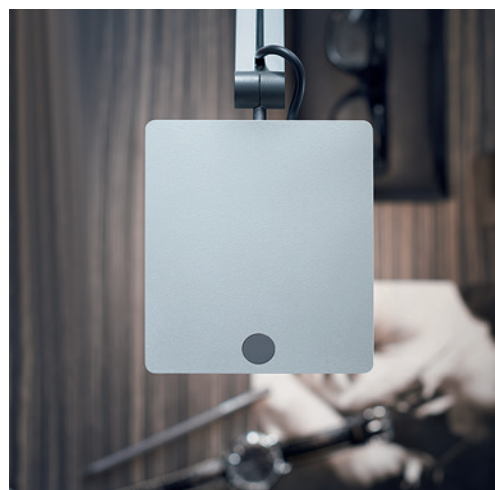

Een bijzonder accent in het verder sobere design wordt gevormd door de karakteristieke scharnieren: onderhoudsvrij en automatisch vergrendelend bieden ze optimale instelmogelijkheden. Een lichtsterke LED-module zorgt voor een homogeen werklicht over een groot oppervlak. Het neutrale licht wordt afgeschermd door een speciaal ontwikkelde reflector. En met een geïnstalleerd verbruik van slechts 8 W is de PARA.MI ook nog eens energiebesparend.

PARA.MI richt zich op een
transparante en tijdloze vormgeving.
De lichtkap is een eenvoudige
rechthoek met zacht afgeronde
hoeken.

Naast de veelheid aan vormen en kleuren overtuigt PARA.MI ook met veel praktische functionaliteit. De lichtkap is draai- en zwenkbaar. De markante zelfvergrendelende scharnieren – hier in een dubbel verstelbare arm – zijn traploos instelbaar en geheel onderhoudsvrij. Alle onderdelen kunnen gemakkelijk en moeiteloos bewogen worden.

Kortom: veel productkenmerken die van pas komen op een modern en efficiënt kantoor.

A photograph of a person's arm in a blue shirt reading a book. A silver desk lamp is positioned over the book, illuminating it. The lamp has a rectangular light head and a long, adjustable arm. In the background, there is a bookshelf with books and a mug. On the desk, there is a yellow pen holder, a black cup, and a pair of glasses.

Ook in het Home Office slaat de PARA.MI een goed figuur. En wel precies zoals u hem zelf hebt samengesteld uit lichtkap, arm en voet. Hier bijvoorbeeld zilver, met eenvoudig instelbare arm en rechthoekige lichtkap.