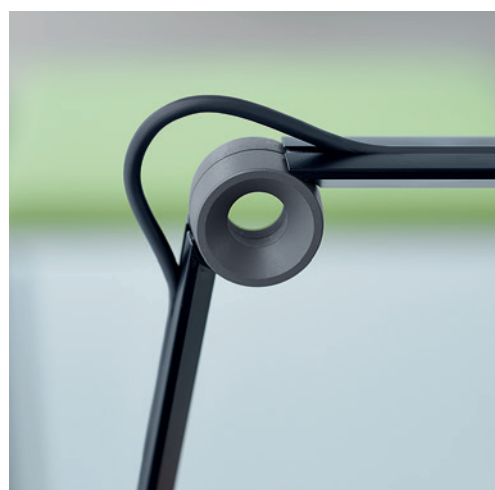

PARA.MI richt zich op een
transparante en tijdloze vormgeving.
De lichtkap is een eenvoudige
rechthoek met zacht afgeronde
hoeken.

Naast de veelheid aan vormen en kleuren overtuigt PARA.MI ook met veel praktische functionaliteit. De lichtkap is draai- en zwenkbaar. De markante zelfvergrendelende scharnieren – hier in een dubbel verstelbare arm – zijn traploos instelbaar en geheel onderhoudsvrij. Alle onderdelen kunnen gemakkelijk en moeiteloos bewogen worden.

Kortom: veel productkenmerken die van pas komen op een modern en efficiënt kantoor.

A photograph of a person's arm in a blue shirt reading a book. A silver desk lamp is positioned over the book, illuminating it. The lamp has a rectangular light head and a long, adjustable arm. In the background, there is a bookshelf with books and a mug. On the desk, there is a yellow pen holder, a black cup, and a pair of glasses.