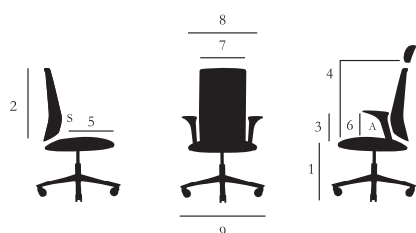

FYSIEKE MATEN VOOR DE HÅG CAPISCO	8105	8106	8126	8107	8127
Zithoogte 200 mm (265 mm) lift [1]	(570-810*)	485-660*	495-670*	485-660*	495-670*
Hoogte rugsteun [2]	-	440	440	440	440
Hoogte voorste steunpunt lendensteun [3]	-	170-260	170-260	170-260	170-260
Hoogte voorste steunpunt hoofsteun (optie)[4]	-	-	-	560-780	560-780
Zitdiepte [5]	-	370-460	370-460	370-460	370-460
Zittingbreedte [7]	490	490	460	490	460
Stoel breedte [8]	-	580	580	580	580
Diameter voetster[9]	700	700	700	700	700
Gewicht	7.5 kg	14.0 kg	14.5 kg	15.5 kg	16.0 kg