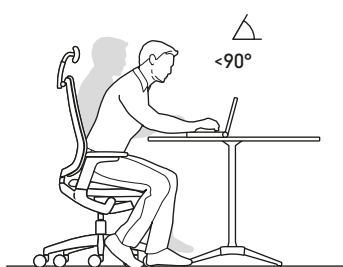

Correct zitten volledig automatisch.

Tegenwoordig: wisselwerkplekken.

Bij elke nieuwe werkplek kost de juiste instelling van de stoel tijd wat vaak resulteert in een ontoereikende instelling.

Vroeger: eenpersoonswerkplekken.
Elke medewerker had zijn eigen stoel die eenmalig individueel werd ingesteld en dan zo permanent werd gebruikt.

Zit als gegoten.

Een bureaustoel voor alle gebruikers en zitposities.

Wie op een wisselwerkplek aan projecten werkt, wil over veel dingen nadenken. Maar absoluut niet over de manier waarop zijn bureaustoel correct kan worden ingesteld. Dat is bij se:flex helemaal niet nodig. Hij stelt zichzelf eenvoudig in op de betreffende gebruiker. Het lichaamsgewicht en de afmetingen regelen daarbij de veerdruk van de rugleuning, zodat deze in alle posities steeds als aangenaam wordt ervaren.