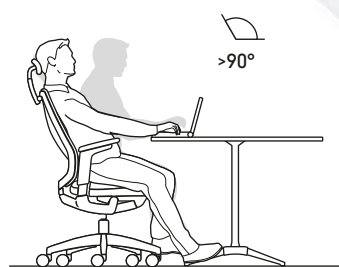

Achteroverleunen en ontspannen.

De grote openingshoek en de armleningen die de beweging volgen, zorgen voor een bijzonder ontspannen zithouding.

De ergonomische zitting: gericht op beweeglijkheid.

Ook de zitting is flexibel en volgt de bewegingen van het bekken. Tegelijkertijd biedt de ergonomisch gevormde zitkom voelbare ondersteuning. Beide samen zorgen voor een bijzonder aangenaam en tegelijkertijd actief zitgevoel, dat aanzet tot bewegen. Daarnaast kan de zitting naar voren en naar achteren worden verschoven voor aanpassing aan de individuele beenlengte.