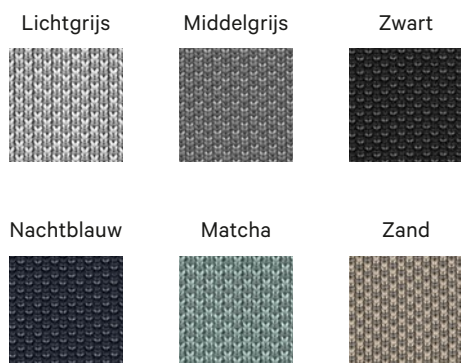

Klassiek.

Het frame van kunststof is leverbaar in zwart of lichtgrijs.

Bewegend.

De zwarte wielen zijn leverbaar in twee uitvoeringen voor harde en zachte vloeren.

Glanzend.

Naast een kunststof uitvoering in zwart of lichtgrijs is de kruisvoet ook leverbaar in gepolijst aluminium.

Houdt de rug vrij. Ook met stoffering.

Rugcomfort met netmembraan of stoffering.

se:flex biedt elke gebruiker een ergonomische zitbeleving, waaraan het aangename netmembraan van de rugleuning bijdraagt. Met een slanke en tegelijkertijd comfortabele Slim-stoffering, die perfect harmonieert met de vormtaal, kan deze beleving nog verder worden verhoogd. Netmembraan en Slim-stoffering zijn bovendien leverbaar in aantrekkelijke kleuren, waarmee se:flex kan worden geïndividualiseerd.

Netmembraan

Effen.

Het licht transparante netmembraan van de rugleuning is leverbaar in zes kleuren. De kleuren van de voor- en achterzijde verschillen enkel in structuur.

Slim-stoffering

Tweekleurig.

De kleuren en bekledingsstoffen van de voorzijde van de Slim-stoffering kunnen vrij uit de Sedus-stofcollecties worden gekozen. De achterzijde is altijd in antracietkleur uitgevoerd.

Veelkleurig.

Deze stofcollecties zijn in een groot aantal kleuren leverbaar.

Veelzijdig.

Met de kleuren van het netmembraan en Slim-stoffering biedt se:flex een groot aantal individualiseringsmogelijkheden.