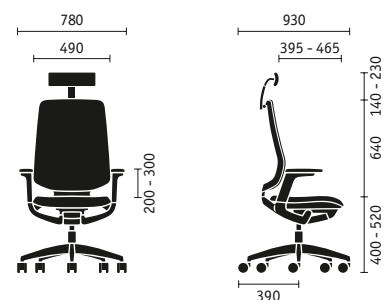

Net zo veelzijdig als zijn gebruikers.

Pas uw bewegingsvrijheid aan op uw wensen.

Het is de se:flex niet aan te zien over hoeveel doordachte techniek hij beschikt. Aangenaam zichtbaar zijn daarentegen de lichte en vloeiende vormen die hem een dynamische uitstraling verlenen. Bij de uitrustings- en kleurvarianten laat se:flex net zo'n duidelijke lijn zien als in de designtaal en voegt zich daarmee in elke moderne kantooromgeving.

Klassiek.

Het frame van kunststof is leverbaar in zwart of lichtgrijs.

Bewegend.

De zwarte wielen zijn leverbaar in twee uitvoeringen voor harde en zachte vloeren.

Glanzend.

Naast een kunststof uitvoering in zwart of lichtgrijs is de kruisvoet ook leverbaar in gepolijst aluminium.