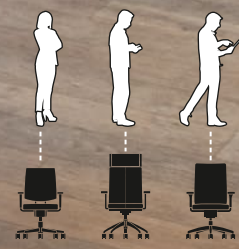

Vroeger: eenpersoonswerkplekken.
Elke medewerker had zijn eigen stoel die eenmalig individueel werd ingesteld en dan zo permanent werd gebruikt.