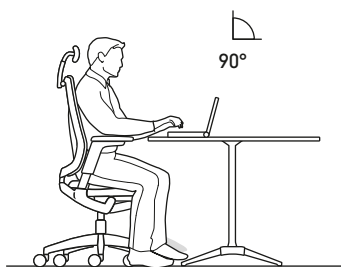

Rechtop zitten en concentreren.

Een veerdruk die op elk moment perfect in balans is, zorgt voor een aangename ondersteuning.