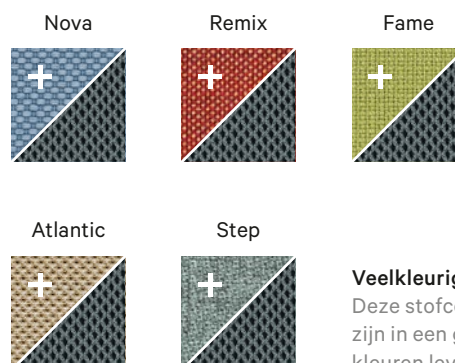

Klassiek.

Het frame van kunststof is leverbaar in zwart of lichtgrijs.

Bewegend.

De zwarte wielen zijn leverbaar in twee uitvoeringen voor harde en zachte vloeren.

Glanzend.

Naast een kunststof uitvoering in zwart of lichtgrijs is de kruisvoet ook leverbaar in gepolijst aluminium.

Houdt de rug vrij. Ook met stoffering.

Rugcomfort met netmembraan of stoffering.

se:flex biedt elke gebruiker een ergonomische zitbeleving, waaraan het aangename netmembraan van de rugleuning bijdraagt. Met een slanke en tegelijkertijd comfortabele Slim-stoffering, die perfect harmonieert met de vormtaal, kan deze beleving nog verder worden verhoogd. Netmembraan en Slim-stoffering zijn bovendien leverbaar in aantrekkelijke kleuren, waarmee se:flex kan worden geïndividualiseerd.

Netmembraan

Effen.

Het licht transparante netmembraan van de rugleuning is leverbaar in zes kleuren. De kleuren van de voor- en achterzijde verschillen enkel in structuur.

Slim-stoffering

Tweekleurig.

De kleuren en bekledingsstoffen van de voorzijde van de Slim-stoffering kunnen vrij uit de Sedus-stofcollecties worden gekozen. De achterzijde is altijd in antracietkleur uitgevoerd.

Veelkleurig.

Deze stofcollecties zijn in een groot aantal kleuren leverbaar.

Veelzijdig.

Met de kleuren van het netmembraan en Slim-stoffering biedt se:flex een groot aantal individualiseringsmogelijkheden.