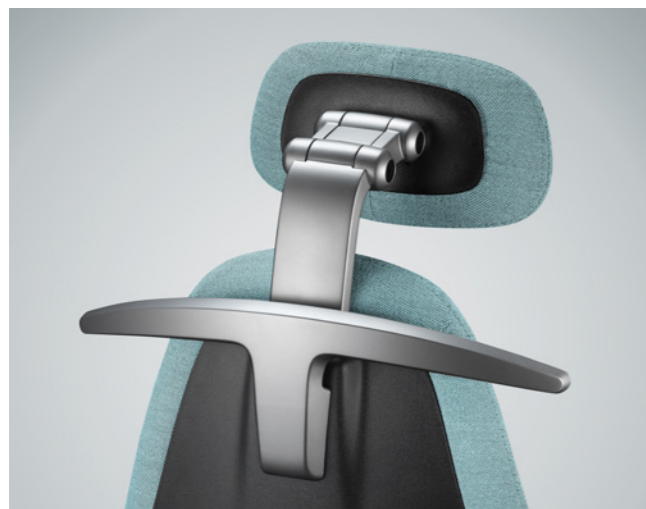

DE RH MEROO IS IN EEN HANDOMDRAAI AAN TE PASSEN AAN UW LICHAAM:

Innovatie tot in het kleinste detail. De RH Mereo van dichtbij.

Bij de RH Mereo staat de vorm in dienst van de functie; alles is doordacht en heeft een doel.

VAN 40 KG TOT 150 KG

7 keer draaien is voldoende. U kunt de stoel eenvoudig aan uw lichaam aanpassen, ongeacht uw lichaamsbouw.

KANTELMECHANISME

RH biedt ergonomie in een handomdraai. Intuïtieve aanpassingen in combinatie met 2PP™-dynamiek die reageert op zelfs de kleinste beweging.

HOOFDSTEUN

Intuïtief gemonteerde hoofdsteun voor ondersteuning en ontlasting.

KLEDINGHAAK

Uniek voor de RH Mereo. Alle accessoires van de RH Mereo zijn uniek, en ontwikkeld op basis van innovatieve en visuele aspecten.