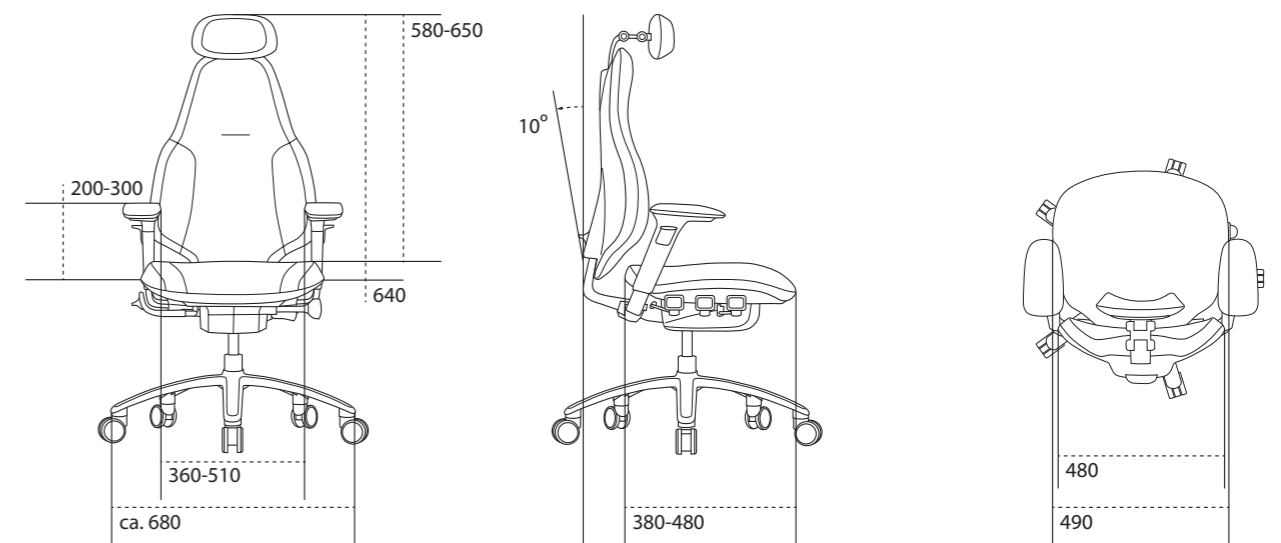

RH Mereo 220

Zitdiepte	470 mm
Zitbreedte	480 mm
Zithoogte	400-510 mm
Gemiddelde breedte rugleuning	470 mm
Gemiddelde hoogte rugleuning	630 mm
Hoogte armlegger boven zitting	200-300 mm

RH Mereo 200

Zitdiepte	470 mm
Zitbreedte	480 mm
Zithoogte	400-510 mm
Gemiddelde breedte rugleuning	450 mm
Gemiddelde hoogte rugleuning	475 mm
Hoogte armlegger boven zitting	200-300 mm