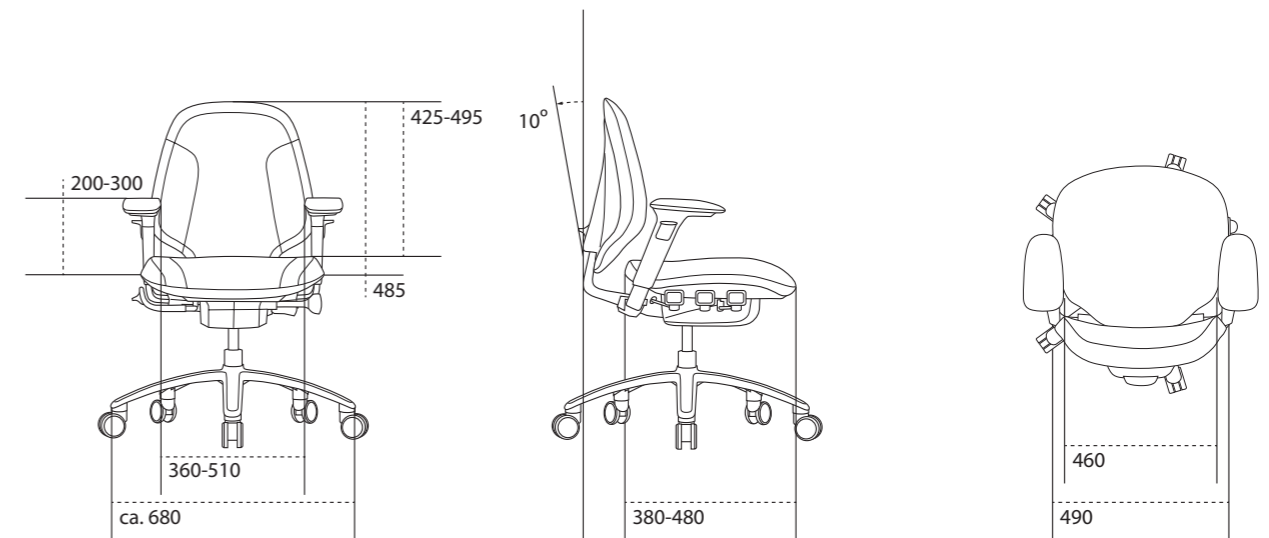

RH Mereo 220

Zitdiepte	470 mm
Zitbreedte	480 mm
Zithoogte	400-510 mm
Gemiddelde breedte rugleuning	470 mm
Gemiddelde hoogte rugleuning	630 mm
Hoogte armlegger boven zitting	200-300 mm

RH Mereo 200

Zitdiepte	470 mm
Zitbreedte	480 mm
Zithoogte	400-510 mm
Gemiddelde breedte rugleuning	450 mm
Gemiddelde hoogte rugleuning	475 mm
Hoogte armlegger boven zitting	200-300 mm