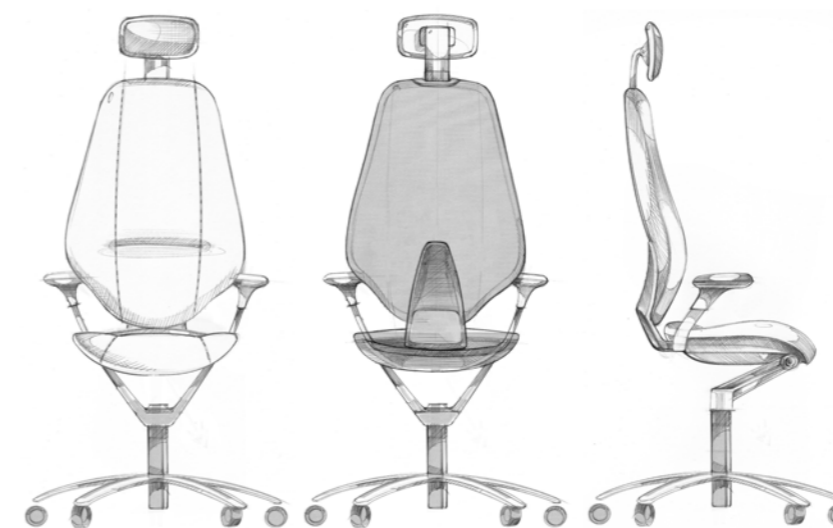

MISSIE VOLBRACHT

De missie van RH was om een werkstoel te maken waarmee ergonomisch werken voor iedereen binnen handbereik kwam. Zonder concessies te doen op het gebied van design. Een stoel die iedereen beter laat presteren en die een doorbraak betekent op de markt. We zijn uitgegaan van de werksituatie van onze gebruikers en van hun behoeften en wensen. Veryday bleek de juiste partner te zijn om deze missie tot een goed einde te brengen.

HET DESIGNPROCES

RH Mereo is het resultaat van een gezamenlijke aanpak, gericht op de gebruiker. Gedurende dit proces werden de gebruiksaspecten en de esthetische aspecten langzaam maar zeker vormgegeven en bijgeschaafd. Dit leidde tot een hoogwaardig Scandinavisch design met innovatieve ergonomie, dat voldoet aan de eisen op het gebied van esthetiek en milieuvriendelijkheid. RH Mereo is een complete RH-stoel, waarin gebruiksvriendelijkheid, een fraai ontwerp en uitstekende prestaties hand in hand gaan. Een werkstoel die een bijdrage levert aan de prestaties van u en uw bedrijf.

“Door en door RH, ergonomisch volmaakt, zonder concessies te doen aan de waarden van RH.”

Joakim Ahlström,
Industrial designer/Partner
Ergonomidesign / Veryday