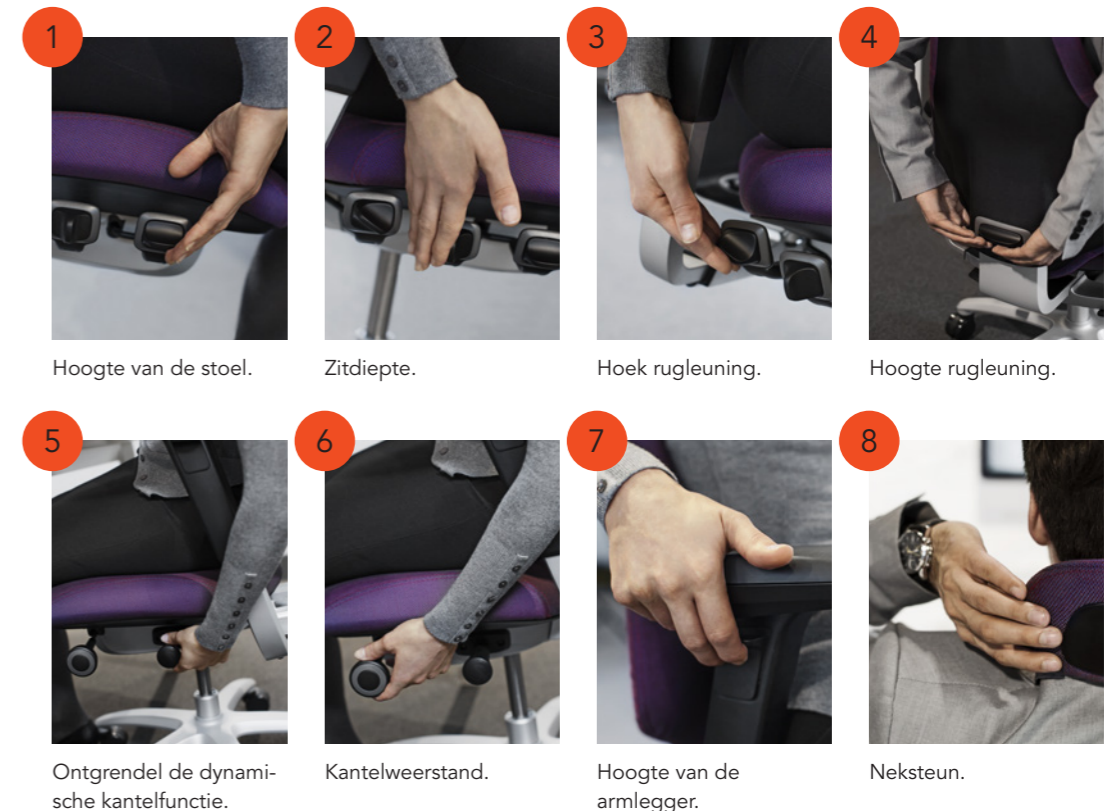

DE RH MEROO IS IN EEN HANDOMDRAAI AAN TE PASSEN AAN UW LICHAAM: